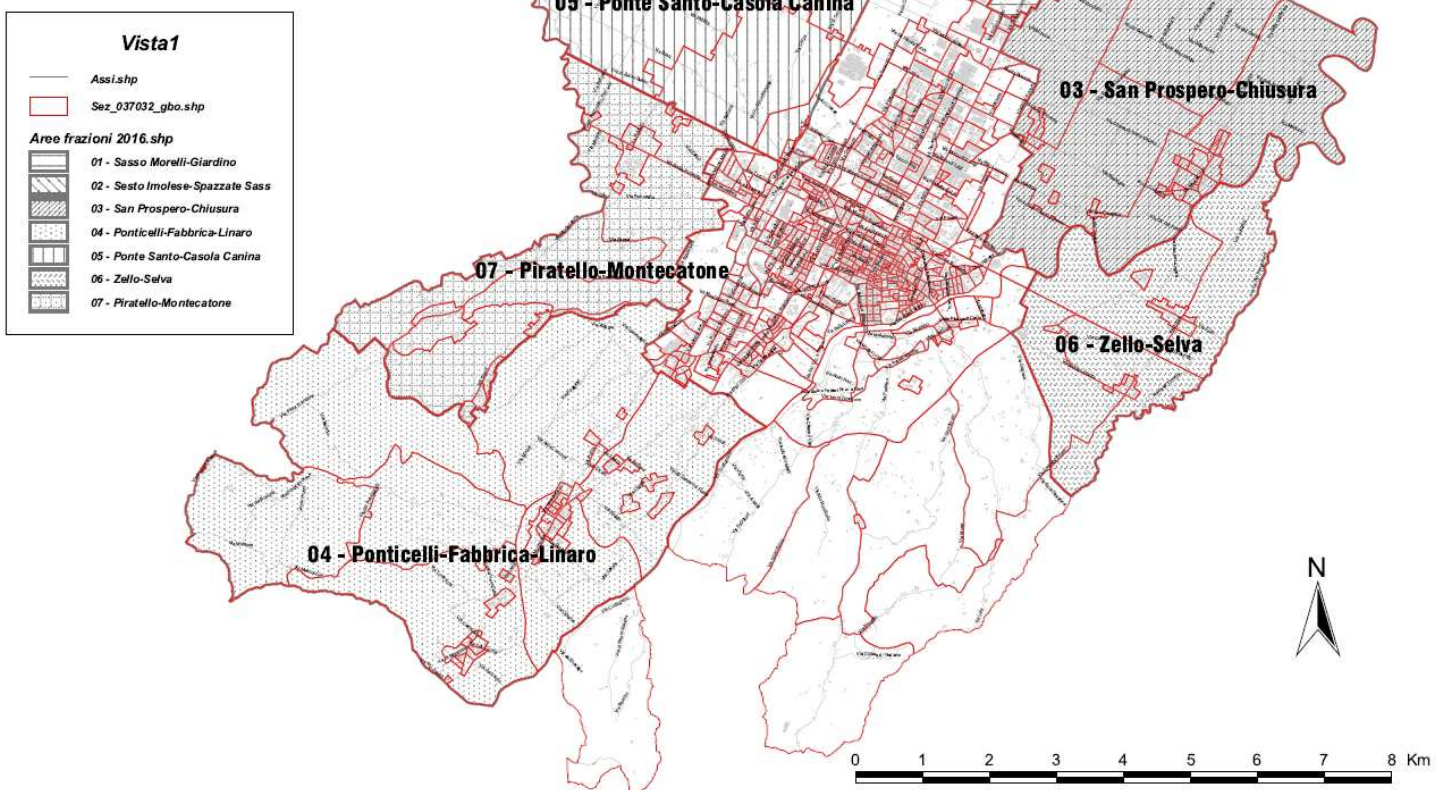

# COMUNE DI IMOLA

### SUDDIVISIONE VIE E CIVICI

Planimetria suddivisione del territorio

**01 – Sasso Morelli-Giardino**

VIA/PIAZZA	CIVICI
Piazza Bruno Pirazzoli	1 - 30
Via Bicocca	11, -10,56C, 13L, 14, 16A, 16C, 17-17A, 18
Via Bilocchino	1, 1D-1F
Via Boaria	1-34
Via Casola Canina	67-70D, 71B-71C, 72A, 72C-72D, 73-73A, 76-84
Via Correcchiello	1-1A, 1P, 2, 4-10
Via Correcchio	38-51B, 51G-54, 56-87A, 90, 92-118, 120-126, 129-135A, 137-146B
Via dei Ciliegi	1-68
Via del Pino	1-24
Via della Papotta	1-5
Via della Pera	1-3
Via della Risaia	1-13
Via di Cerreto	3
Via di Dozza	1-8, 10,12-13, 16-22
Via Fluno	2-3
Via Gambellara	45-46A, 46D, 46G, 47A, 48A-48D, 49-51B, 52-67
Via Giardino	1-5, 5B, 5D, 6-7A, 7O-7U, 8-10A, 10C-10M, 10P-10Z, 11A-14
Via Ladello	1-6, 8-10D, 10G, 11, 11E, 12
Via Lazzerà	2-5
Via Leghe Bracciantili	1-24
Via Malcantone	1-10
Via Adamo Mancini	1-21
Via Montecarbone	1-6A, 6K, 7-8, 9A
Via Muraglione	8B-23
Via Nuova	1-9, 9C, 10-16, 18-38, 40, 44-48
Via Prati Cupi	1-5, 5C, 6
Via Fernando Rovinetti	1-10
Via Mauro Sarti	1-38
Via Sasso Morelli	1-64
Via Scuole di Giardino	1-27
Via Selice Provinciale	55-87
Via Stivinina	1-7
Via Giovanni Suzzi	1-32
Via Vespignana	1-10
Via Vittorio Zotti	1-11
Vicolo dei Rampini	1-15
Vicolo Trentola di Sotto	3-5A

**06 – Zello-Selva**

VIA/PIAZZA	CIVICO
Via Calunga Buore	1-10
Via Celletta	2-12
Via della Torretta	1-6
Via Emilia Levante	3-44
Via Lungara	1-18
Via Amleto Montevercchi	5-46
Via Rio Sanguinario	1-4
Via Zello	4-67
Via Zoppa	1-16Z
Vicolo Borello	1