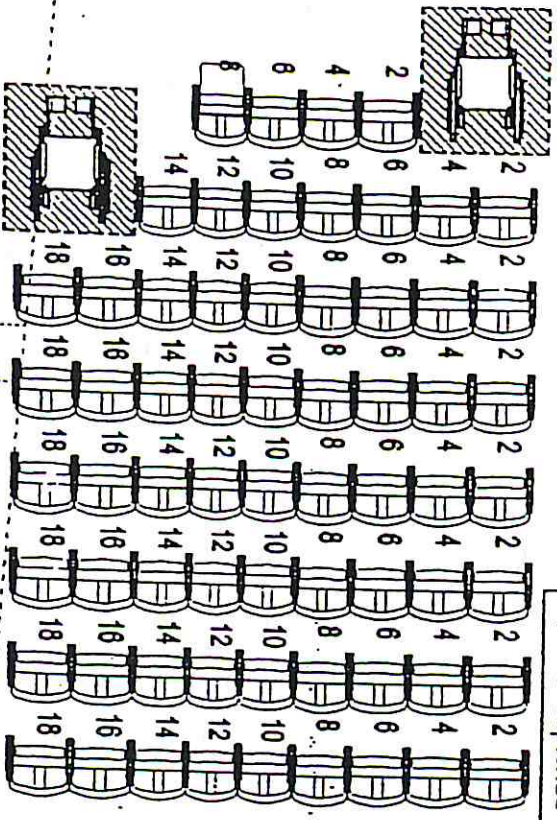

q

N

Settore da 65 p.

Platea capienza 330 p.

Settore da 65 p.

Settore da 100 p.

PLATENA

158

TEATRO DELL'OSSERVANZA

TEATRO DELL'OSSERVANZA

GALLERIA

TEATRO DELL'OSSERVANZA

TEATRO DELL'OSSERVANZA

100 p.

Edoardo